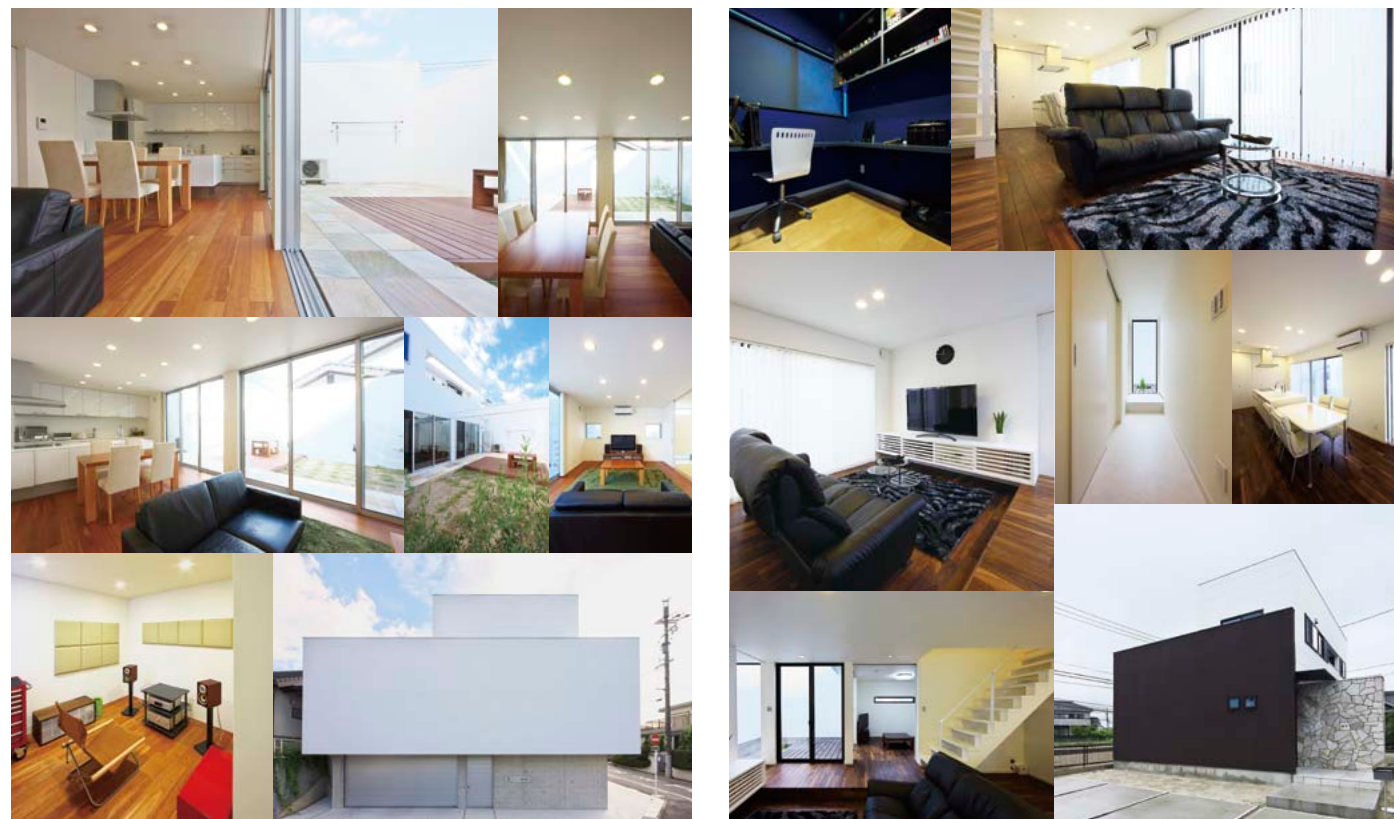

OWNER'S CUSTOM HOME

郵便はがき
465-8790 002
名東局承認
5375
名古屋市長区貴船3丁目206番地
株式会社 欧倫ホーム
N&D係 行
差出有効期間平成26年6月30日まで (切手不要)

フリガナ 〒( )
都道
府県
現住所
TEL ( ) - 携帯 ( ) -
フリガナ
氏名
e-mail @

■あなたもスペシャルサイト「楽しむ家づくり」に参加しませんか?
欧倫ホームのホームページスペシャルサイト「楽しむ家づくり」では、実際に入居いただいている方のライフスタイルを掲載しております。「家づくりを楽しむ」から「生活を楽しむ」に至るまでの経緯、楽しかったことや苦労話などを披露する。これから家づくりを始められる方への「応援サイト」です。欧倫ホームを経験しているからこそワカルこと。伝えていきませんか?入居年数経った方、大歓迎です。ご協力いただいた方には、粗品をプレゼント。詳しくは、欧倫ホーム 営業企画室までご一緒にお問合せください!

■ご紹介ください。
土地を売りたい方、マンションを売りたい方、住み替えをしたい方、お近くいらっしゃいませんか。欧倫ホーム 不動産事業部 (TEL:052-704-2226) がお手伝いいたします。

ご意見・ご感想・お問合せ
AURING
natural & decent
株式会社 欧倫ホーム
〒465-0058 名古屋市長区貴船3丁目206番地
☎0120-70-4023 TEL:052-704-2226
FAX:052-704-2229
E-mail / admin@auring.co.jp URL / http://www.auring.co.jp

（切り取り線）