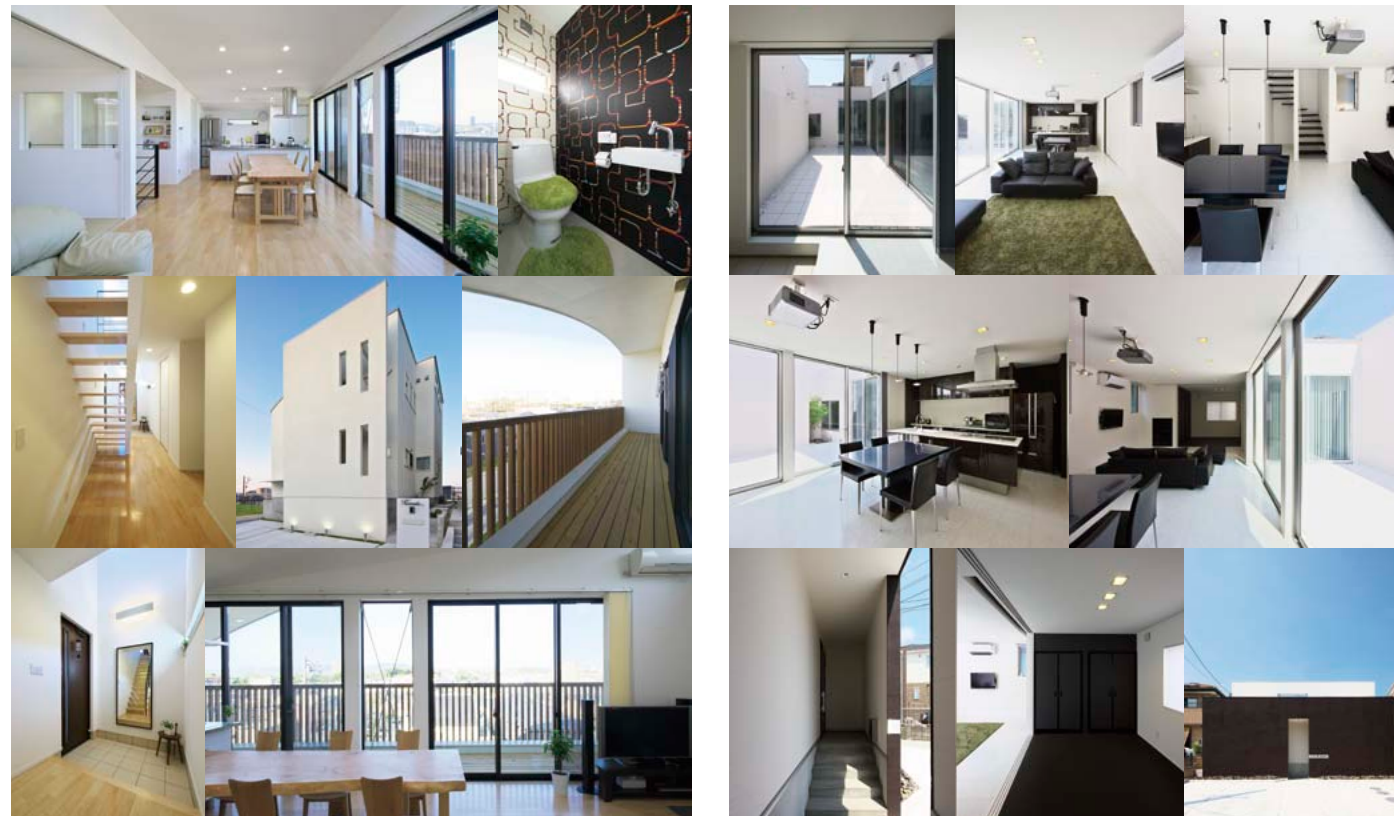

CSR活動 (企業の社会的責任)

欧倫ホームが考える CSRについて

欧倫ホームは『良心に基づくONLY ONEの夢づくり』という考えのもと企業活動を行っております。皆様の『我が家を創る』という夢の実現のお手伝いをし、ご家族が幸せになっていただく事が私共の願いです。また、欧倫ホームに関わる全ての人たちに当社の企業活動を通じて感動、共感をしていただき、満足を提供すること。さらに家づくりを通して、安全で安心して暮らす事ができ、お住まいの地域にいつまでも住み続け、地域を愛する心を育めるような地域社会を創り出すお手伝いをすることが私共の考えるCSRです。

■学童保育所修繕事業

地域社会貢献の一環として、学童保育所修繕事業活動を行っております。学童保育を利用する子どもたちが増える中、利用者の増加に伴う施設内での問題や、老朽化により修繕が必要な学童保育所が多くある為、子どもたちが安全で安心して過ごせる保育環境づくりに少しでもお役に立てればと、2004年より学童保育所の修繕を行っております。

■ふれあいコンサート開催

毎年、欧倫ホームで家づくりをされたお施主様や関係企業様をご招待して、音楽コンサートを開催しております。

住宅ローンを見直しませんか?

数年前に住宅ローンをお借入された方、この低金利の今だからこそ、借換えを検討しませんか?「借換えで返済年数が〇年も短くなった!」という方もたくさんいらっしゃいます。金融機関によって差はもちろんありますが、まずはお取引されている金融機関にご相談いただく事をおすすめします。

OWNER'S CUSTOM HOME

郵便はがき
465-8790 002
名東局承認
5375
名古屋市長区貴船3丁目206番地
株式会社 欧倫ホーム
N&D係 行
差出有効期間平成26年6月30日まで (切手不要)

フリガナ 〒( )
都道
府県
現住所
TEL ( ) - 携帯 ( ) -
フリガナ
氏名
e-mail @

■あなたもスペシャルサイト「楽しむ家づくり」に参加しませんか?
欧倫ホームのホームページスペシャルサイト「楽しむ家づくり」では、実際に入居いただいている方のライフスタイルを掲載しております。「家づくりを楽しむ」から「生活を楽しむ」に至るまでの経緯、楽しかったことや苦労話などを披露する。これから家づくりを始められる方への「応援サイト」です。欧倫ホームを経験しているからこそワカルこと。伝えていきませんか?入居年数経った方、大歓迎です。ご協力いただいた方には、粗品をプレゼント。詳しくは、欧倫ホーム 営業企画室までご一緒にお問合せください!

■ご紹介ください。
土地を売りたい方、マンションを売りたい方、住み替えをしたい方、お近くいらっしゃいませんか。欧倫ホーム 不動産事業部 (TEL:052-704-2226) がお手伝いいたします。

ご意見・ご感想・お問合せ
AURING
natural & decent
株式会社 欧倫ホーム
〒465-0058 名古屋市長区貴船3丁目206番地
☎0120-70-4023 TEL:052-704-2226
FAX:052-704-2229
E-mail / admin@auring.co.jp URL / http://www.auring.co.jp

（切り取り線）