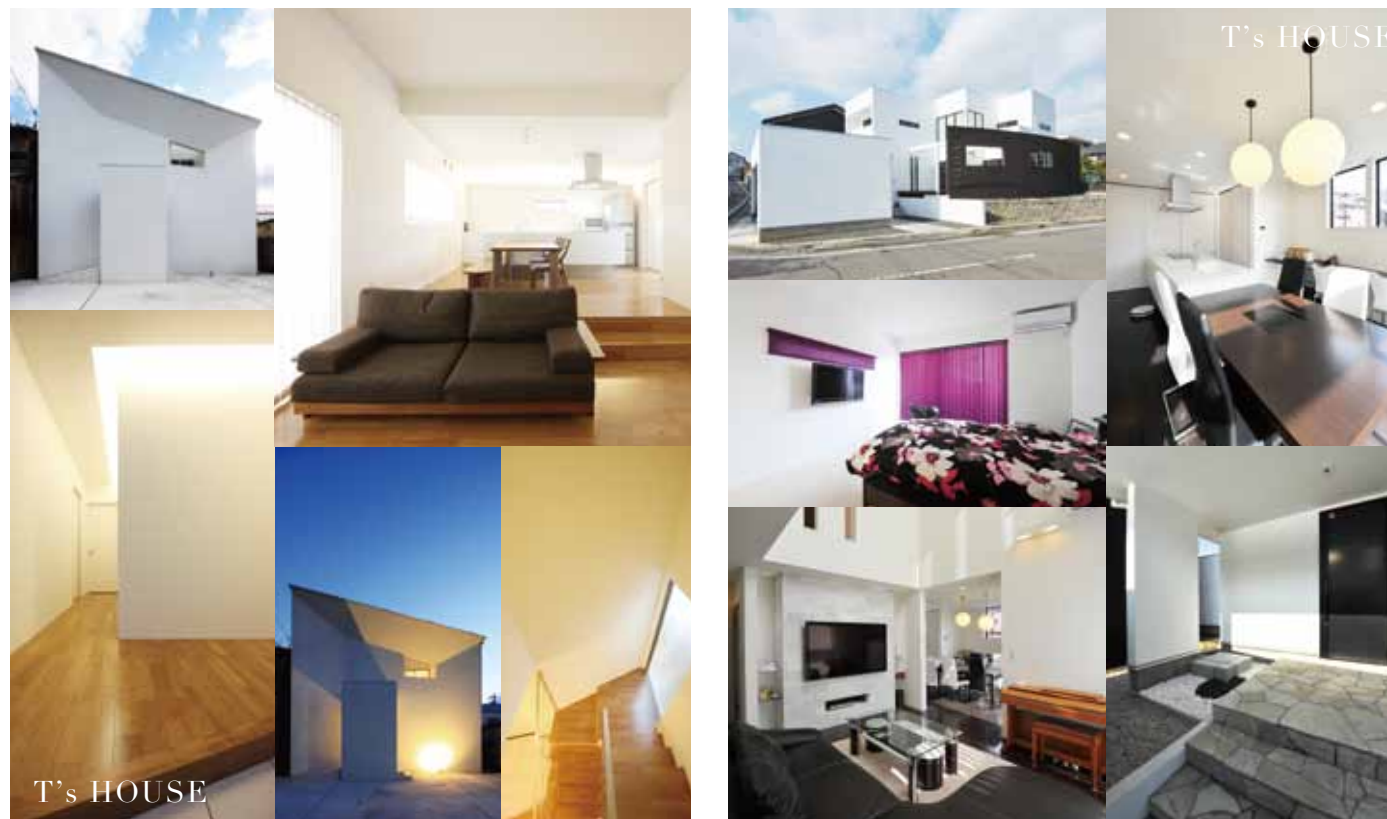

OWNER'S CUSTOM HOME